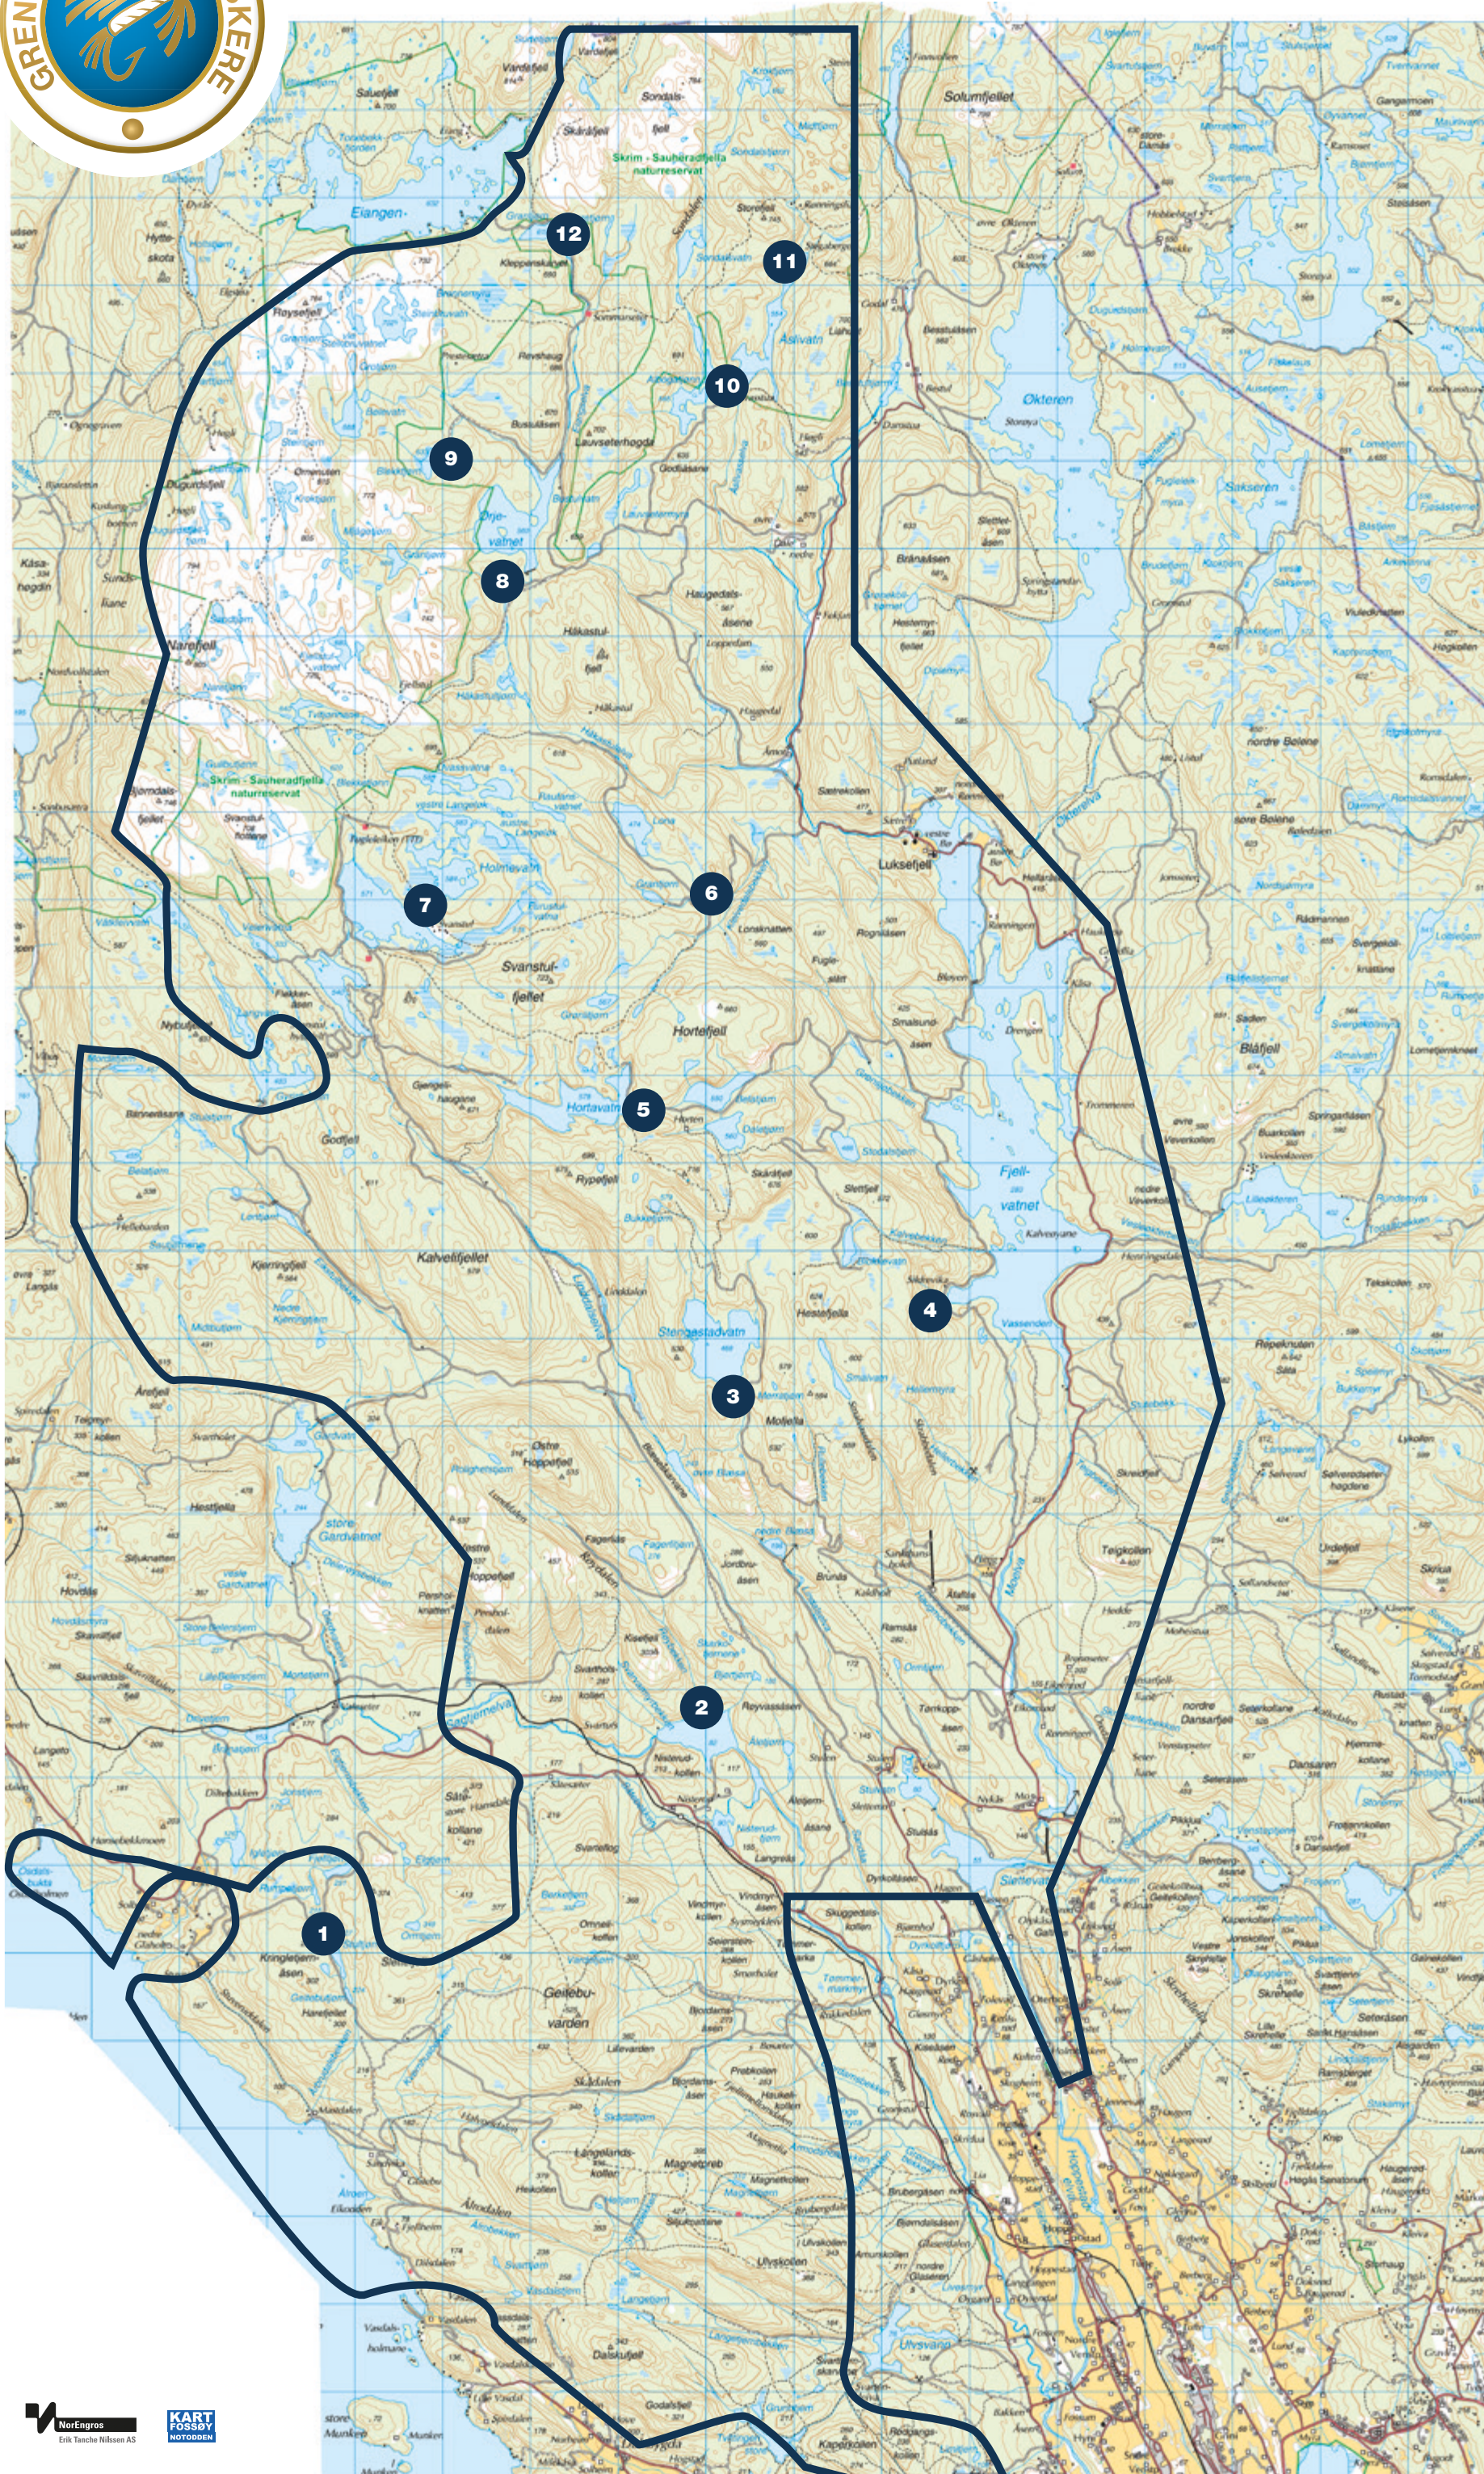

# HYTTENE I SKIEN

1 Stulsbu

2 Royvannet

3 Stengstad /stall

4 Sildrevika

5 Horta

6 Lona

7 Svanstul

8 Ørjebu

9 Blekktjønn

10 Kristiansbu

11 Stegaberget

12 Grantjønn